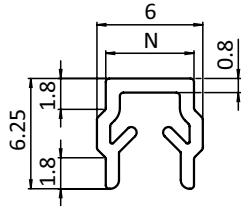

## Cover and Reduction Profile

**Beschreibung** Kunststoff PP, Nut 5  
zum Abdecken von Nuten mit Breite 5 mm und  
zum Einfassen von Flächenelementen mit 2 - 3 mm

**Material** Kunststoff PP

**Farbe** schwarz / natur

**Liefereinheit** 200 Meter (100 Stück à 2 m)

**Extras** weitere Farben auf Anfrage

*Plastic PP, Slot 5*

**Description** *To cover size 5 profile slots and to secure panels  
with a thickness of 2 - 3 mm*

**Material** *Plastic PP*

**Color** *Black / natural*

**Pack Quantity** *200 meters (100 pieces at 2 m)*

**Specials** *Other colors on request*

Abdeck- und Einfassprofil  
*Cover and Reduction Profile*

Gewicht [g/m]  
*Weight [g/m]*

Teil-Nr.  
*Part #*

	N			
schwarz <i>Black</i>	5	26.0	I	092045
natur <i>Natural</i>	5	26.0	I	092047

Bitte beachten: Sie bestellen in Meter!

*Please note: You are ordering in meters!*